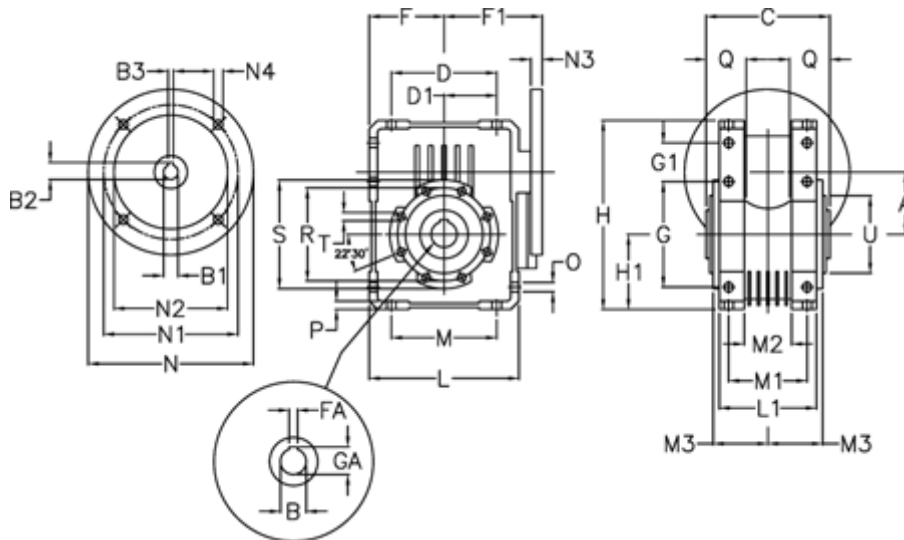

Article number: 392211004074136

Description: Worm Gear with Torque Limiter  
W110 L2-U-40-P100 B14

## Measures

A = 110.1	F = 125	L = 250	N2 = 110	T = M12x19
B = 42	F1 = 151	L1 = 143	N3 = 13	U = 130
B1 E7 = 28	FA = 12	M = 184	N4 = 13	
B2 = 31.3	G = 184	M1 = 115	O = 14	
B3 H9 = 8	G1 = 58	M2 = 69	P = 14	
C = 155	GA = 45.3	M3 = 73	Q = 45	
D = 174	H = 308	N = 160	R = 165	
D1 = 82	H1 = 125	N1 = 130	S = 200	